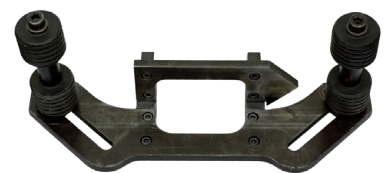

■ Ses caractéristiques principales:

- tête de coupe unique avec 10 plaquettes de coupe carrés rendant l'usinage plus efficace avec moins d'effort
- échange rapide des plaquettes sans réglages
- angle de coupe réglable entre 0 et 60°
- réglage facile de l'angle et largeur de chanfrein
- le système anti-vibrations protège l'opérateur et l'électronique
- une seule plaque de guidage

Réglage d'angle continu de 0 à 60°

Warning
High
vibration risk

37% de
réduction de
vibrations

Le BM-21 est pourvu d'un système anti-vibration avec 4 amortisseurs, et améliore ainsi le confort d'utilisation. Les vibrations ont été réduites de 37% par rapport au modèle précédent.

Guide standard universel pour le chanfreinage de tôles plates et tubes Ø 150-300mm (6-12")

Tête monobloc avec 10 plaquettes de coupe, serrées par vis.

Plaquettes de coupe (1pce.),
par boîte de 10pcs.
Réf. PLY-000282